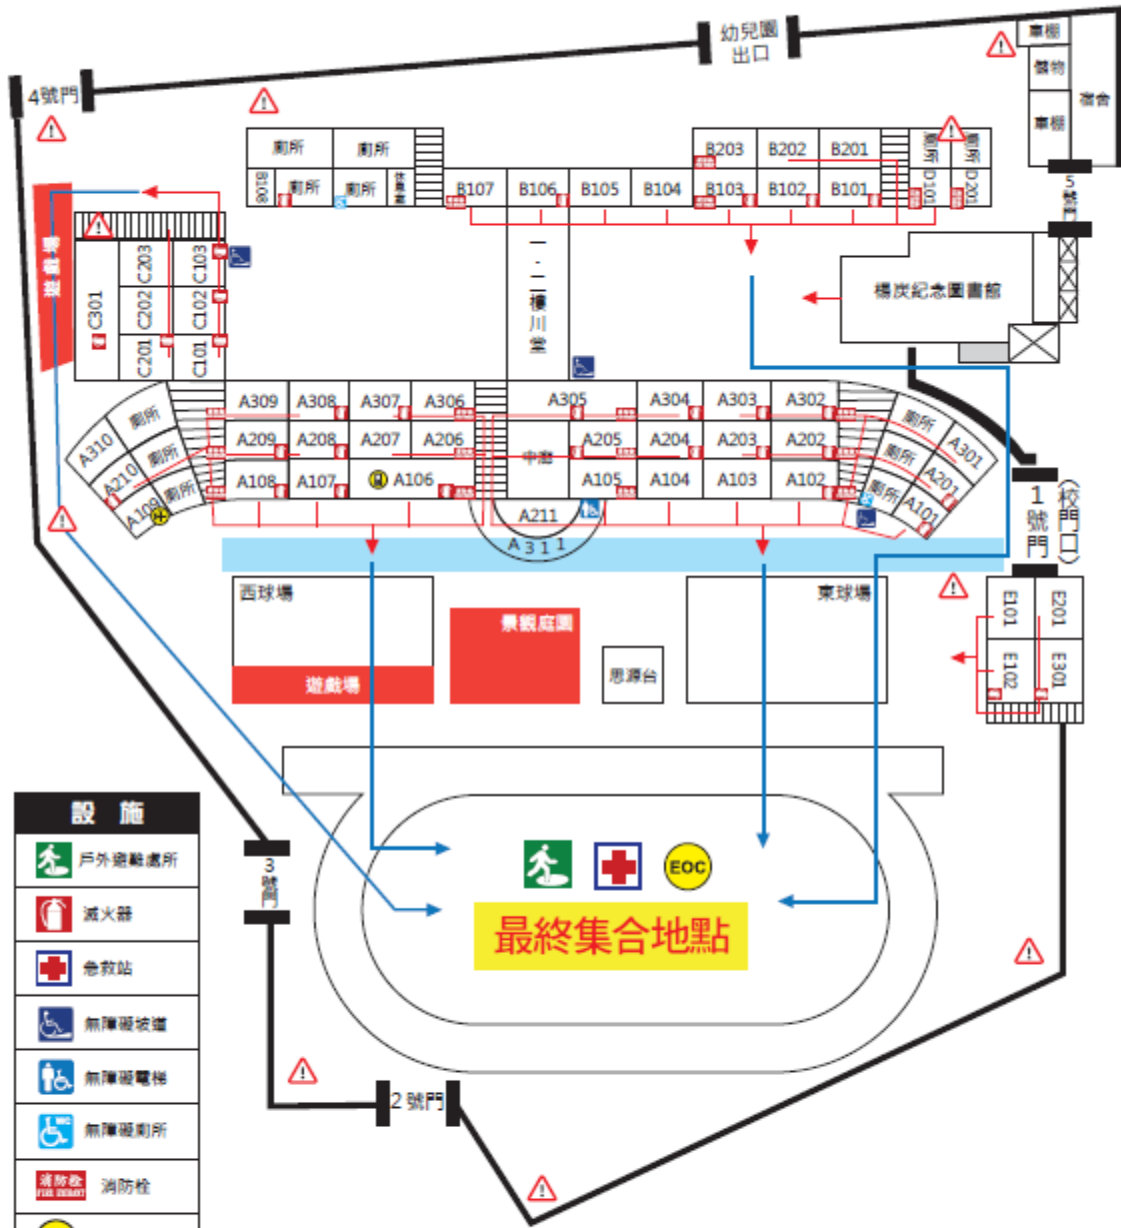

彰化縣溪湖鎮湖南國小 110 學年防災緊急逃生疏散圖

彰化縣溪湖鎮湖南國民小學-校園防災地圖(地震災害)

設施	
	戶外避難處所
	滅火器
	急救站
	無障礙坡道
	無障礙電梯
	無障礙廁所
	消防栓
	指揮中心
	救援器材放置點
	通訊設備放置點
	校園安全死角
	校內車輛進出危險區域
	校內常態危險區域

防災資訊	災害通報單位	警消醫療單位	標示
	教育部校安中心 02-33437855 02-33437856 彰化縣教育處 04-7512148 湖南國小 04-8816845	溪湖分局 04-8852026 追安醫院 04-8852309 彰化醫院 04-8298686 彰化消防分隊 04-8810342	 建築內路線   建築外路線